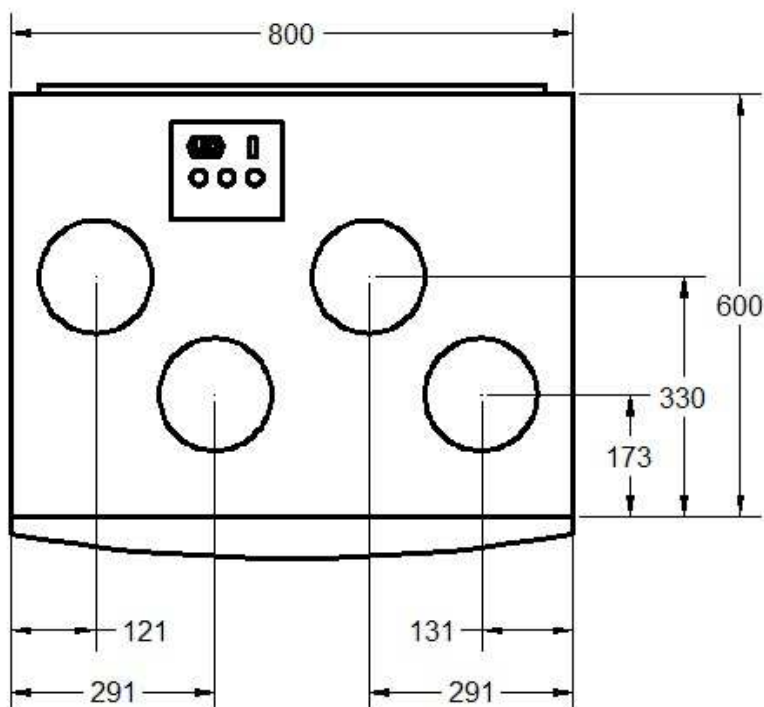

novus 300 – 450 MONTAŽNA SKICA

Pogled na gornji del rekuperatorja, kjer so priključki DN 160 za zračne vodnike in elektro kontakti

Pogled od spredaj z dimenzijami naprave in montažnimi merami